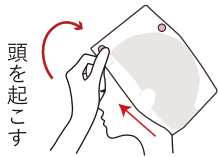

4 両手でタオルを締める