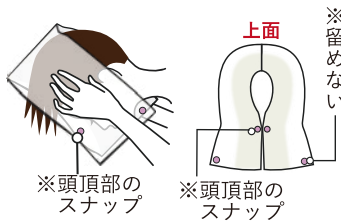

## 1 前傾姿勢でタオルドライを行います

タオルの表面**ダイヤ柄側**を使用し吸水させます  
頭全体を手のひらで押さえタオルがしっとりしたら指で頭皮をもむようにして髪の水分を吸水させます

## 2 タオルの乾いている部分でさらに吸水

タオルの中間部やダイヤ柄の裏面も、乾いている箇所全てを使用し髪の水分を吸水させます

すぐにドライヤーをしない場合は **3**  
※すぐにドライヤーをする場合は十分にタオルドライしてドライヤーをご使用ください

## 3 **ダイヤ柄を外側**にしてタオルを頭に巻き付ける (A または B の使いやすい方を選んでください)

### A 前かがみスタイル

前傾姿勢のままタオルの左右先端部を合わせ頭頂部のスナップのみ閉じます。タオルを顔の下に持ってきて髪の毛が頭頂部の開口部に入るようにし頭にかぶせます