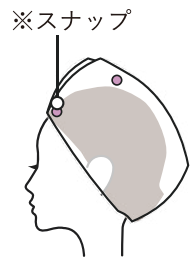

### A 前かがみスタイル

前傾姿勢のままタオルの左右先端部を合わせ頭頂部のスナップのみ閉じます。タオルを顔の下に持ってきて髪の毛が頭頂部の開口部に入るようにし頭にかぶせます

### B 上向きスタイル

ブラシで髪を後方にまとめ上を向き、頭頂部のスナップのみ閉じ、タオルを顔の上に持ってきてタオルの切欠き部が首に沿うまでかぶります

## 4 両手でタオルを締める

タオルの中間部の切欠き部を後頭部の首に沿うように頭を起こしながらタオルをずらします

正面

**POINT** サイドから髪の毛が出ることを防ぐために、こめかみ部(青線)のタオルが緩まないように注意して下さい

## 5 タオルの先端のスナップをとめる

タオルの左右先端部のスナップを額の上で留めます。これで仮置きが完了です  
ドライヤーで乾燥させる場合はタオルをとり全てのスナップを外し乾いた部分を使用し十分に吸水出来たらドライヤーで乾燥させます

より詳しい使い方は動画で解説しています

初めての方でも簡単にご使用いただけるように短い動画をご用意しています

**QRコードからアクセスしてご覧ください**