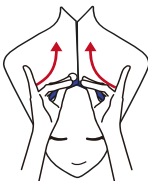

### A 前かがみスタイル

前傾姿勢のままタオルの左右先端部を合わせ頭頂部のスナップのみ閉じます。タオルを顔の下に持ってきて髪の毛が頭頂部の開口部に入るようにし頭にかぶせます

### B 上向きスタイル

ブラシで髪を後方にまとめ上を向き、頭頂部のスナップのみ閉じ、タオルを顔の上に持ってきてタオルの切欠き部が首に沿うまでかぶります

## 4 両手でタオルを締める

タオルの中間部の切欠き部を後頭部の首に沿うように頭を起こしながらタオルをずらします

正面

**POINT** サイドから髪の毛が出ることを防ぐために、こめかみ部(青線)のタオルが緩まないように注意して下さい